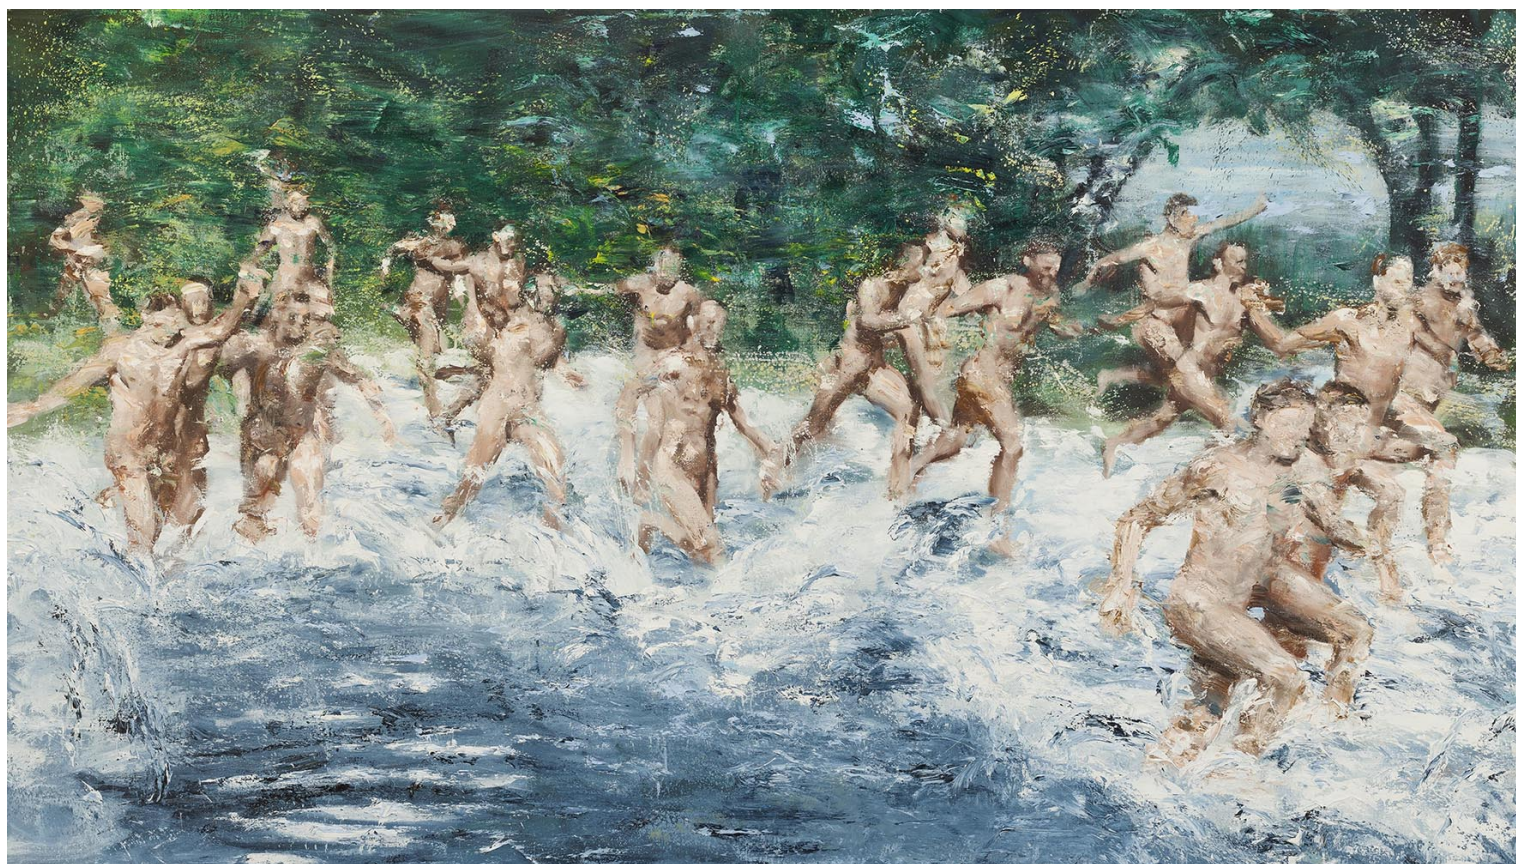

**GALERIE VE VĚŽI**  
PLANÁ U MARIÁNSKÝCH LÁZNÍ

srdečně zve na výstavu obrazů

## VPŘED

vernisáž se koná v pátek 3. srpna 2018 v 18 hodin

výstava potrvá do 30. září 2018

otevřeno - úterý až neděle od 13.00 do 17.00  
věž u kostela Nanebevzetí Panny Marie v Plané