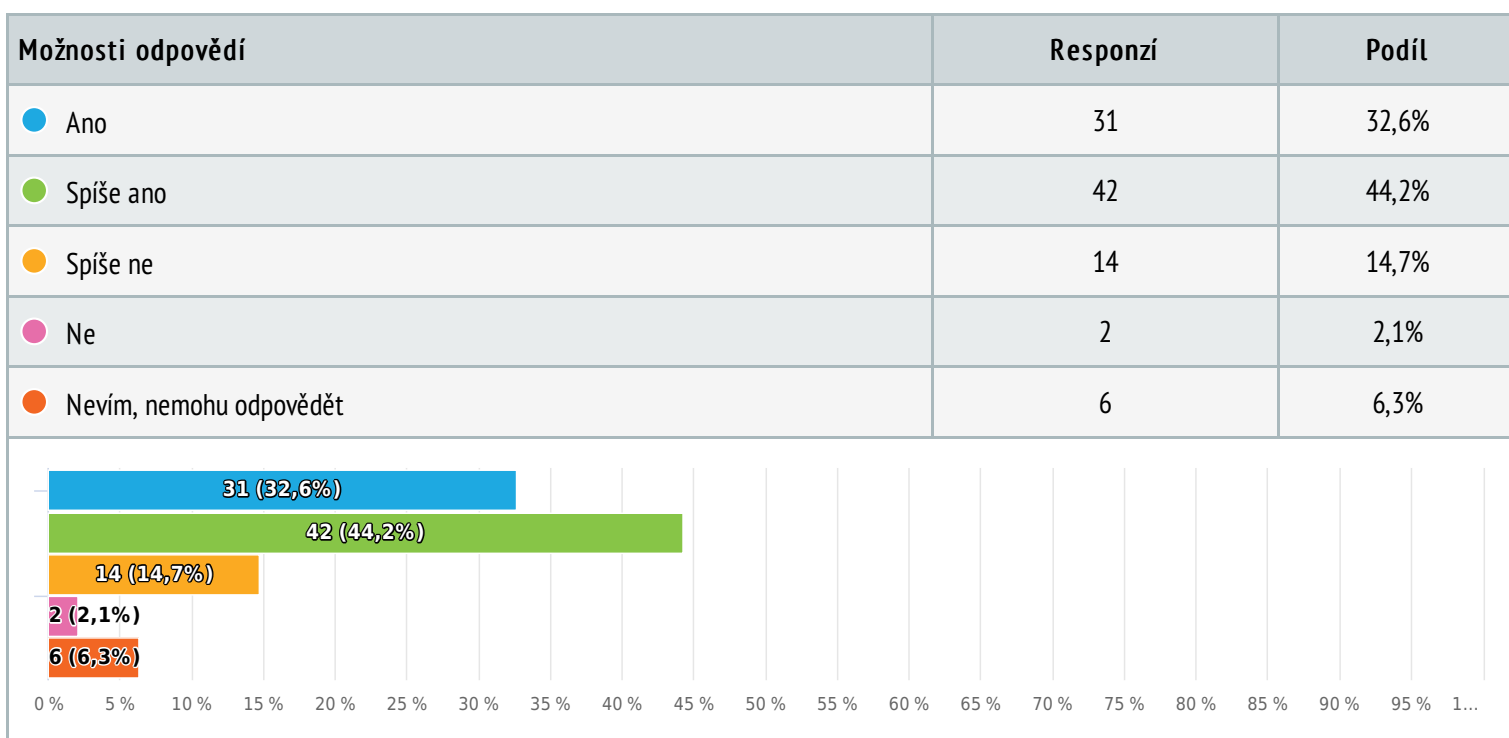

4 Vyhovuje vám nabídka kulturních akcí v Plané, s ohledem na možnosti města naší velikosti?

Výběr z možností, více možných, zodpovězeno 95 x, nezodpovězeno 1 x