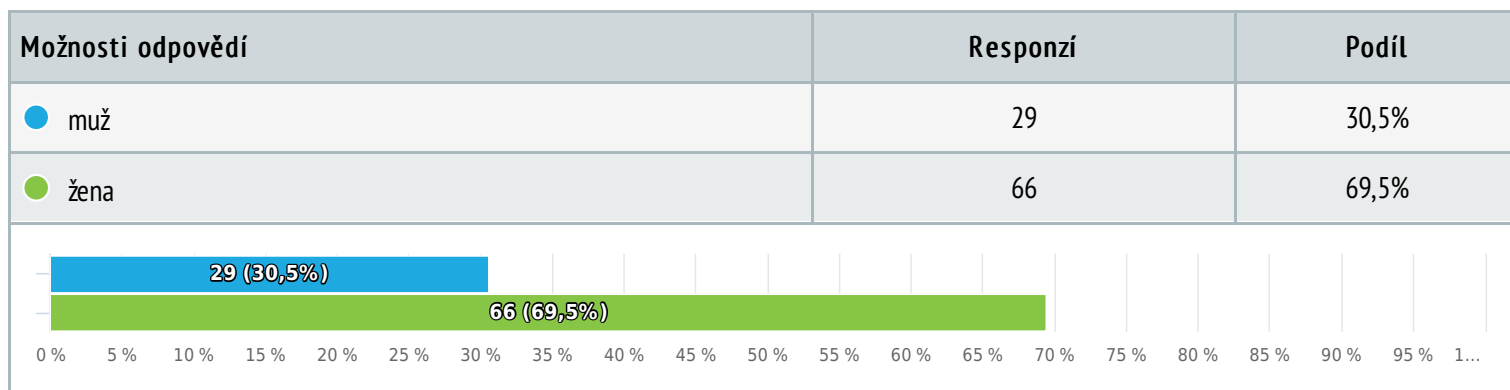

Pouze
zobrazení

43,0%

Celková úspěšnost
vyplnění dotazníku

Historie návštěv (01. 11. 2021 – 01. 12. 2021)

Celkem návštěv

Zdroje návštěv

Čas vyplňování dotazníku

- Pouze zobrazeno (57,0 %)
- Dokončeno (43,0 %)
- Nedokončeno (0,0 %)

- Přímý odkaz (100,0 %)

- <1 min. (2,1 %)
- 1-2 min. (14,6 %)
- 2-5 min. (50,0 %)
- 5-10 min. (27,1 %)
- 10-30 min. (5,2 %)
- >60 min. (1,0 %)

Výsledky

1 Jsem

Výběr z možností, více možných, zodpovězeno 95 x, nezodpovězeno 1 x