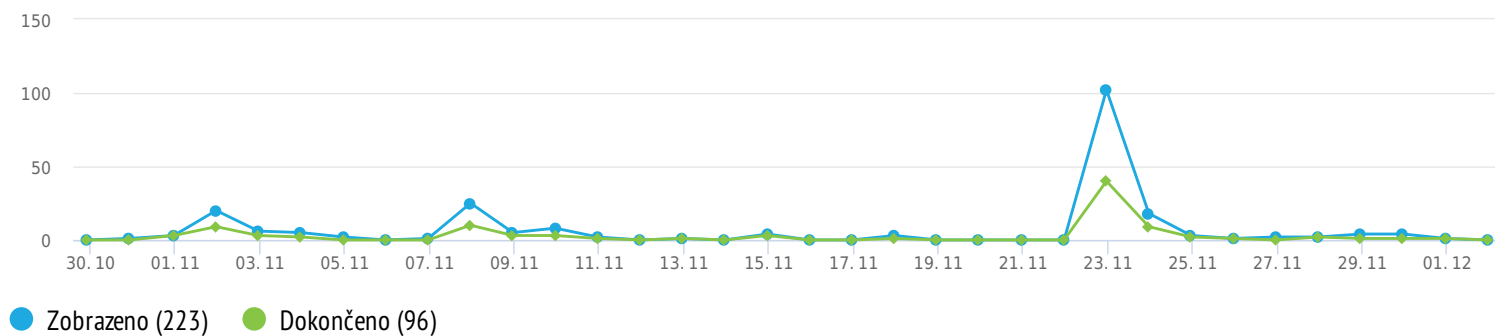

Statistika respondentů

223

Počet
návštěv

96

Počet
dokončených

0

Počet
nedokončených

127

Pouze
zobrazení

43,0%

Celková úspěšnost
vyplnění dotazníku

Historie návštěv (01. 11. 2021 – 01. 12. 2021)

Celkem návštěv

Zdroje návštěv

Čas vyplňování dotazníku

- Pouze zobrazeno (57,0 %)
- Dokončeno (43,0 %)
- Nedokončeno (0,0 %)