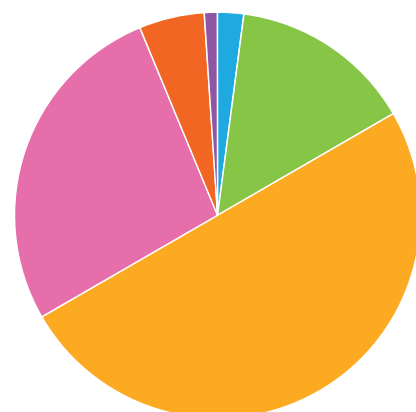

Pouze
zobrazení

43,0%

Celková úspěšnost
vyplnění dotazníku

Historie návštěv (01. 11. 2021 – 01. 12. 2021)

Celkem návštěv

Zdroje návštěv

Čas vyplňování dotazníku

- Pouze zobrazeno (57,0 %)
- Dokončeno (43,0 %)
- Nedokončeno (0,0 %)