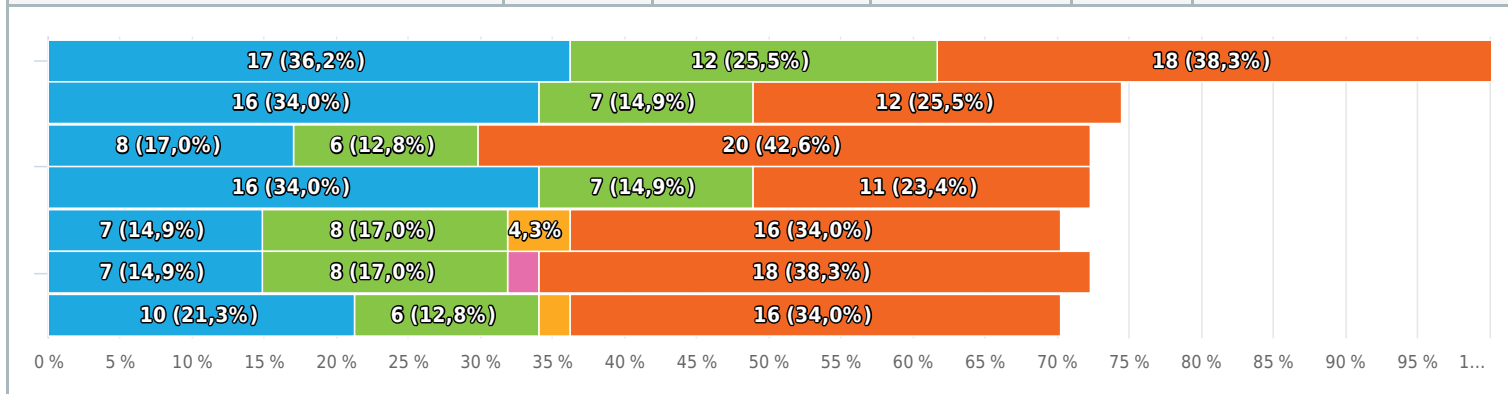

12 Jak často navštěvujete knihovnu?

Výběr z možností, zodpovězeno 58 x, nezodpovězeno 38 x

13 Jste spokojeni s nabídkou fondu knihovny?

Matice výběru z možností, zodpovězeno 47 x, nezodpovězeno 49 x

Odpověď	● Ano	● Spíše ano	● Spíše ne	● Ne	● Nečtu tento žánr
Milostná próza - romány	17 (36,2%)	12 (25,5%)	0	0	18 (38,3%)
Dobrodružná próza - detektivky, thrillery	16 (34,0%)	7 (14,9%)	0	0	12 (25,5%)
Dobrodružná próza - horory	8 (17,0%)	6 (12,8%)	0	0	20 (42,6%)
Historické romány a detektivky	16 (34,0%)	7 (14,9%)	0	0	11 (23,4%)
Fantastická a scifi próza	7 (14,9%)	8 (17,0%)	2 (4,3%)	0	16 (34,0%)
Poezie	7 (14,9%)	8 (17,0%)	0	1 (2,1%)	18 (38,3%)
Literatura pro děti a mládež	10 (21,3%)	6 (12,8%)	1 (2,1%)	0	16 (34,0%)