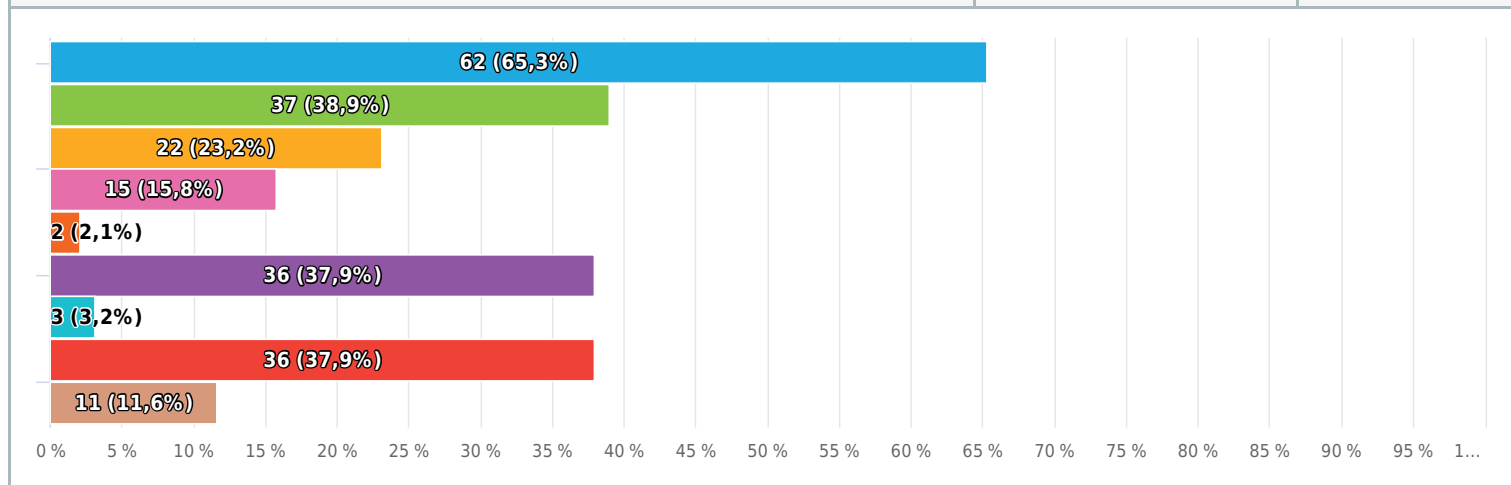

5 Jakým způsobem se dozvídáte o kulturních akcích v Plané?

Výběr z možností, více možných, zodpovězeno 95 x, nezodpovězeno 1 x

Možnosti odpovědí	Responzí	Podíl
● Plánský měsíčník	62	65,3%
● Plakáty na výlepových plochách	37	38,9%
● web kulturavplane.cz	22	23,2%
● Kalendář akcí na webu města	15	15,8%
● web tachovsko.com	2	2,1%
● Facebook Kultura v Plané	36	37,9%
● Instagram kultura_v_plane	3	3,2%
● Pozvánky zasílané e-mailem	36	37,9%
● Jiným způsobem.	11	11,6%

6 Uvedte 3 kulturní/volnočasové akce, které považujete v Plané za nejzajímavější.

Textová odpověď, zodpovězeno 96 x, nezodpovězeno 0 x

- (19x)
- Akce v Kinonekině
- Anenská pouť
- Anenska pouť, lampionovy průvod, čtení dětem
- Anenská pouť, lampionový průvod 28. 10. + oslavy vzniku republiky, Den dětí
- Anenská pouť, posvícení, letní kino
- Anenská pouť, Posvícení na Sv. Václava, Průvod andělů
- Anenská pouť, Vánoční trhy (vánoční strom, zpívání koled...), Běh večerní Planou.
- Anenské pouť