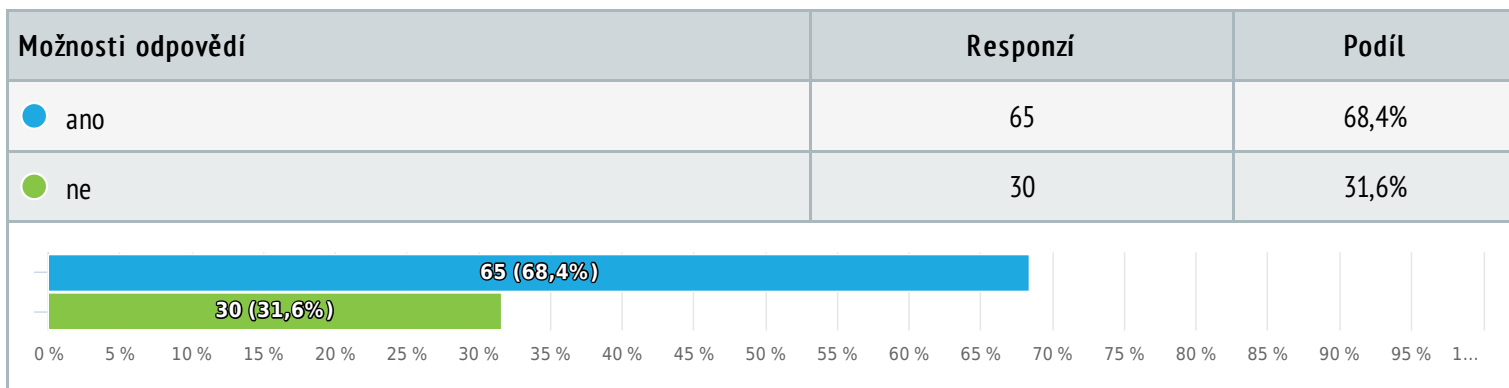

Pouze
zobrazení

43,0%

Celková úspěšnost
vyplnění dotazníku

Historie návštěv (01. 11. 2021 – 01. 12. 2021)

Celkem návštěv

Zdroje návštěv

Čas vyplňování dotazníku

- Pouze zobrazeno (57,0 %)
- Dokončeno (43,0 %)
- Nedokončeno (0,0 %)

- Přímý odkaz (100,0 %)

- <1 min. (2,1 %)
- 1-2 min. (14,6 %)
- 2-5 min. (50,0 %)
- 5-10 min. (27,1 %)
- 10-30 min. (5,2 %)
- >60 min. (1,0 %)

Výsledky

1 Jsem

Výběr z možností, více možných, zodpovězeno 95 x, nezodpovězeno 1 x

2 Uvedte věkovou kategorii

Výběr z možností, více možných, zodpovězeno 95 x, nezodpovězeno 1 x

3 Bydlím v Plané - trvale zde žiji, nebo zde mám trvalé bydliště

Výběr z možností, více možných, zodpovězeno 95 x, nezodpovězeno 1 x