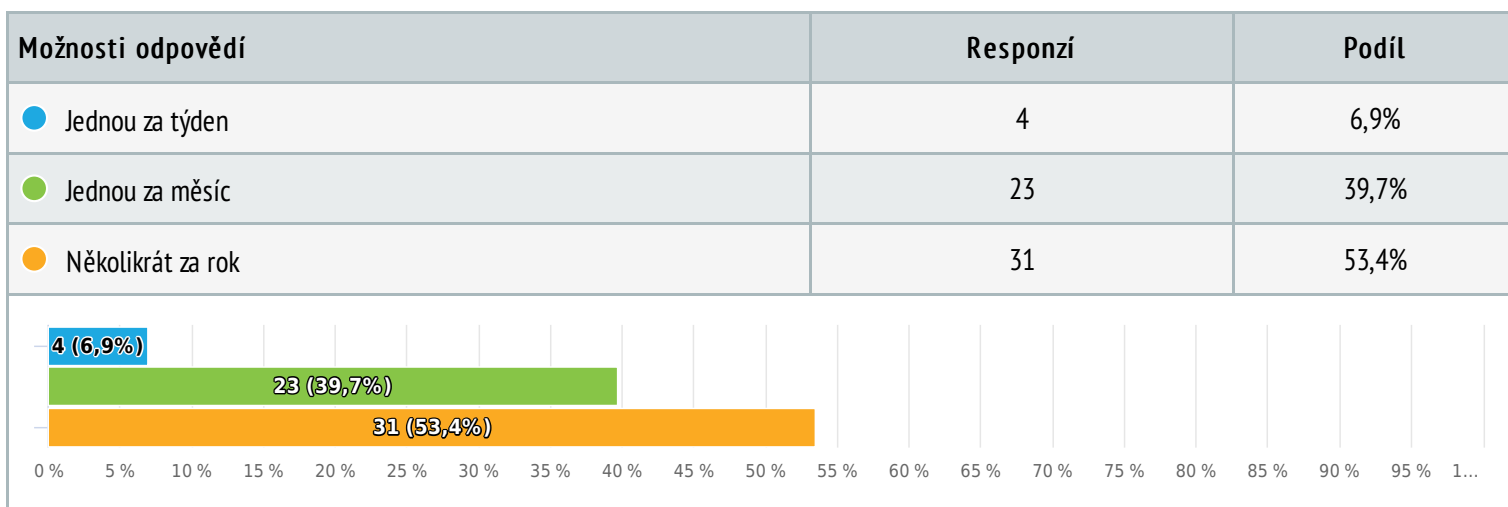

12 Jak často navštěvujete knihovnu?

Výběr z možností, zodpovězeno 58 x, nezodpovězeno 38 x