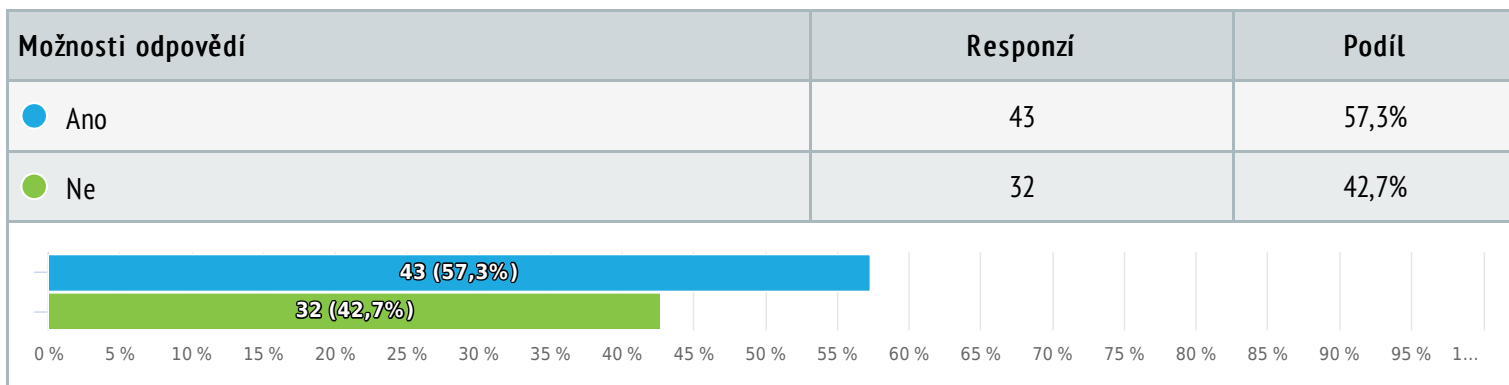

14 Víte, že půjčujeme také audioknihy?

Výběr z možností, více možných, zodpovězeno 75 x, nezodpovězeno 21 x