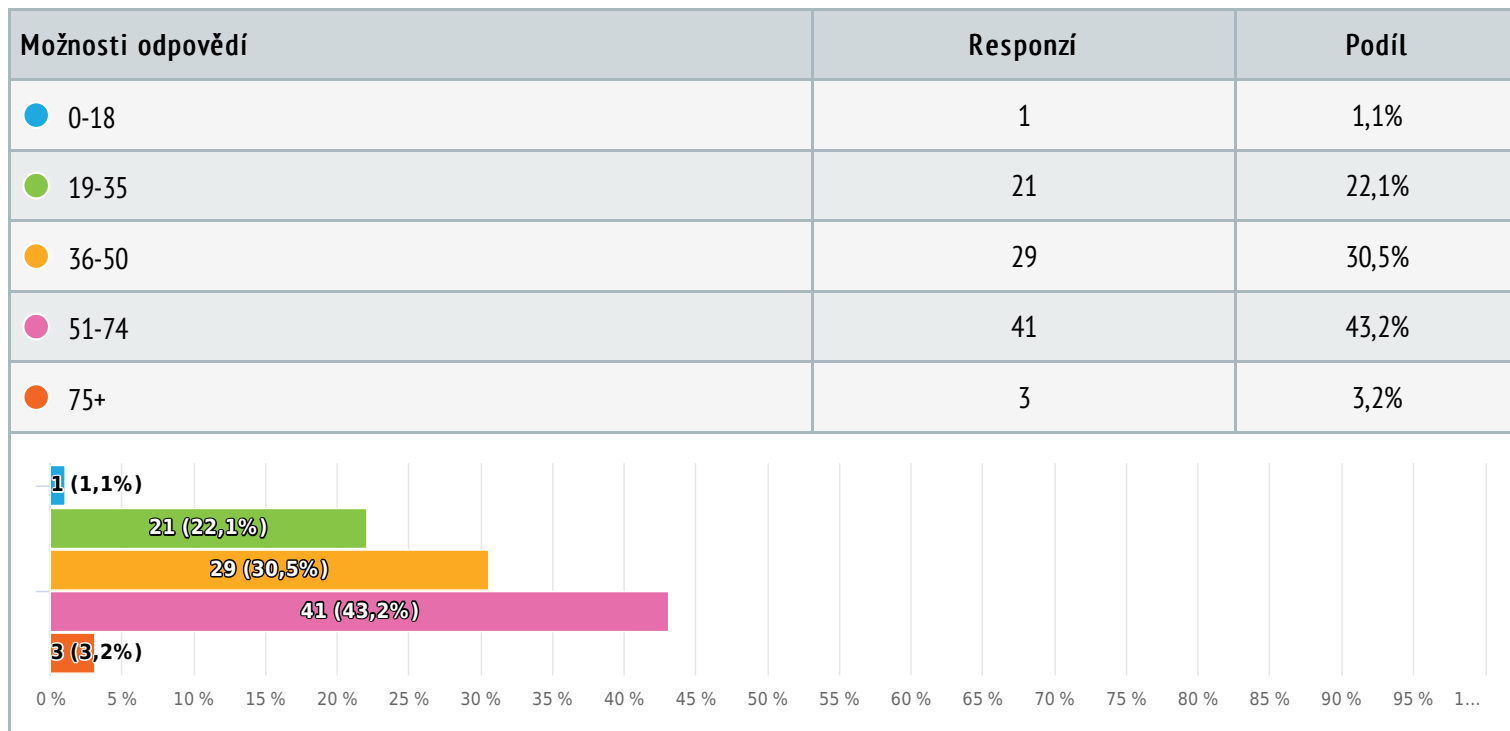

Pouze
zobrazení

43,0%

Celková úspěšnost
vyplnění dotazníku

Historie návštěv (01. 11. 2021 – 01. 12. 2021)

Celkem návštěv

Zdroje návštěv

Čas vyplňování dotazníku

- Pouze zobrazeno (57,0 %)
- Dokončeno (43,0 %)
- Nedokončeno (0,0 %)

- Přímý odkaz (100,0 %)

- <1 min. (2,1 %)
- 1-2 min. (14,6 %)
- 2-5 min. (50,0 %)
- 5-10 min. (27,1 %)
- 10-30 min. (5,2 %)
- >60 min. (1,0 %)

Výsledky

1 Jsem

Výběr z možností, více možných, zodpovězeno 95 x, nezodpovězeno 1 x

2 Uvedte věkovou kategorii

Výběr z možností, více možných, zodpovězeno 95 x, nezodpovězeno 1 x

3 Bydlím v Plané - trvale zde žiji, nebo zde mám trvalé bydliště

Výběr z možností, více možných, zodpovězeno 95 x, nezodpovězeno 1 x