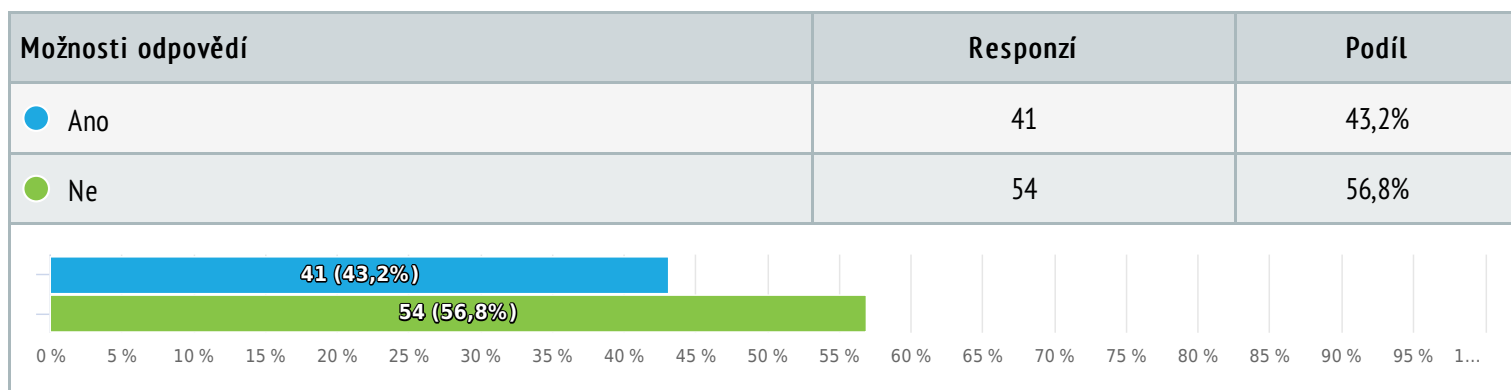

- V době koronavirové pandemie je odpověď problematická. Protože děti nemají znalosti o plánských památkách a její historii, mohl by být program zaměřen na jejich vzdělání v tomto směru (např.vycházky s výkladem)
- Venkovní akce pro rodiny s dětmi
- Více akcí s dětmi pro děti, sdružování akce pro občany
- Více bigbeatu
- více hudebních vystoupení, hudební festival
- Více hudebních akcí, akce pro lidi 15-35 let
- Výstavy místních umělců
- výtvarné dílny. více koncertů
- Vytvarne umění pro dospělé
- zajímaví hosté v Kiněnekině
- živé vystoupení hudby

8 Uvítali byste možnost podílet se na realizaci kulturních akcí jako dobrovolník?

Výběr z možností, více možných, zodpovězeno 95 x, nezodpovězeno 1 x