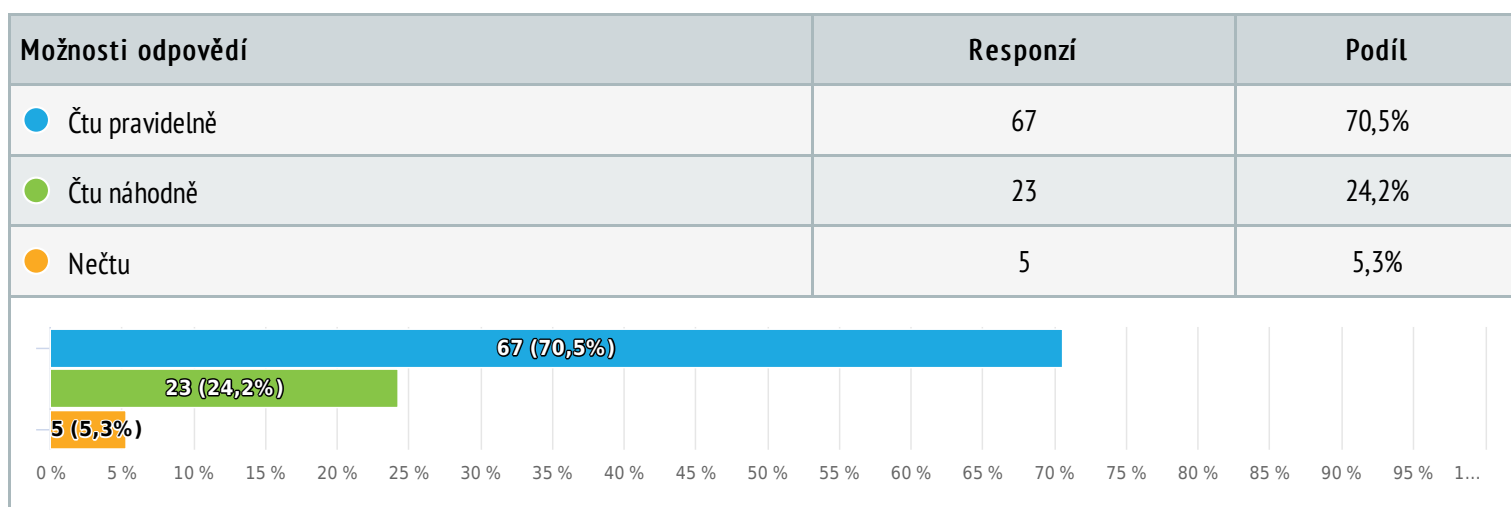

9 Plánský měsíčník

Výběr z možností, více možných, zodpovězeno 95 x, nezodpovězeno 1 x