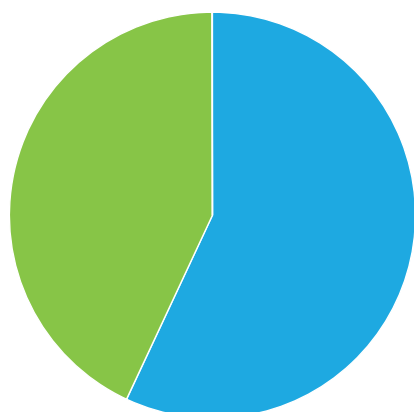

Pouze
zobrazení

43,0%

Celková úspěšnost
vyplnění dotazníku

Historie návštěv (01. 11. 2021 – 01. 12. 2021)

Celkem návštěv

Zdroje návštěv

Čas vyplňování dotazníku

- Pouze zobrazeno (57,0 %)
- Dokončeno (43,0 %)
- Nedokončeno (0,0 %)