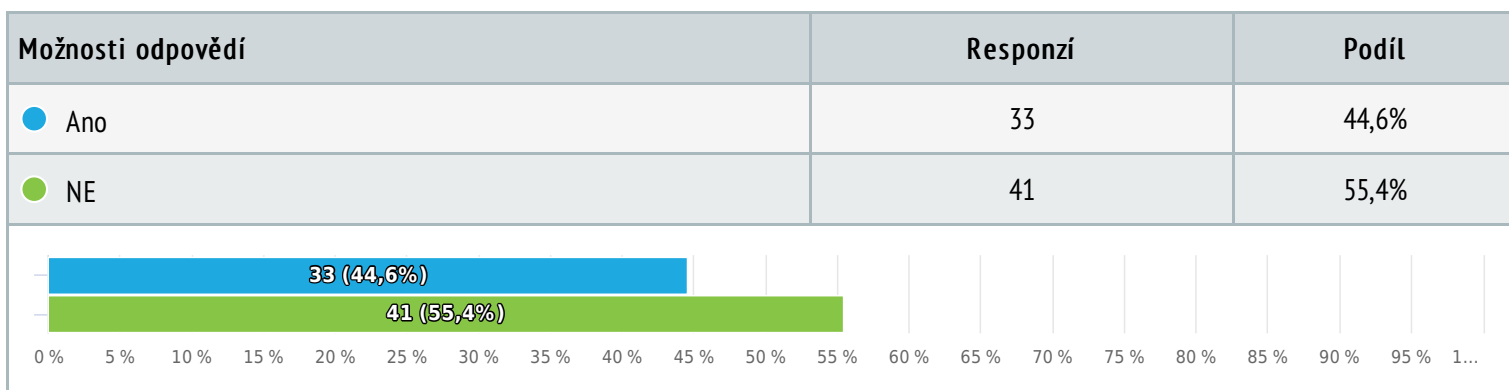

15 Víte, že půjčujeme také stolní hry?

Výběr z možností, více možných, zodpovězeno 74 x, nezodpovězeno 22 x