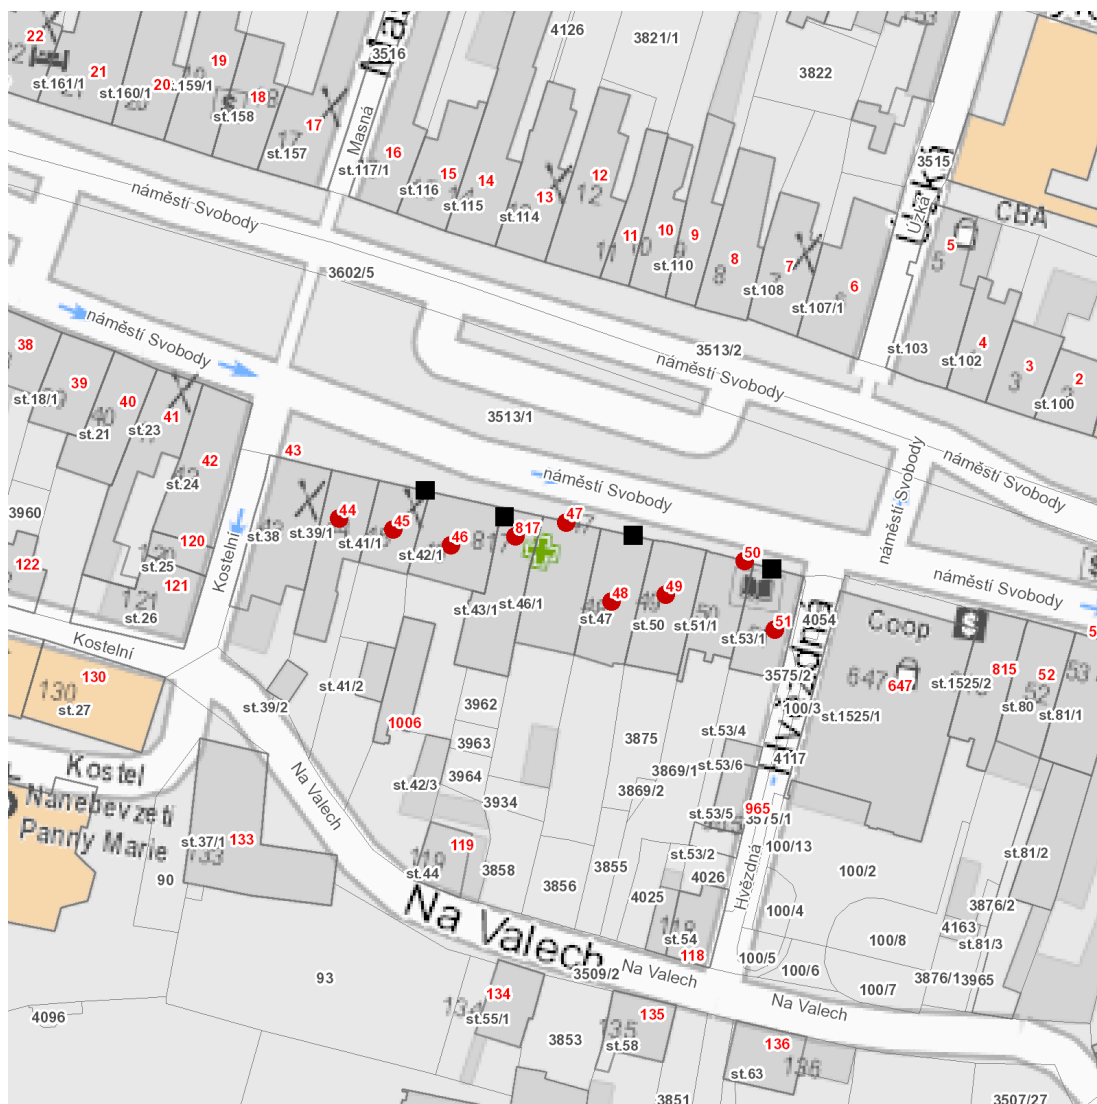

dne **7. 12. 2022** od **7:30** do **14:30** hodin

Plánovaná odstávka zahrnuje tyto lokality:**Planá (okres Tachov)**

náměstí Svobody: č. p. 44-51, 817

UPOZORNĚNÍ

Dotčené zařízení distribuční soustavy je nutné i v době odstávky považovat za zařízení pod napětím, a proto vás žádáme o dodržení všech zásad bezpečnosti a provedení opatření potřebných k zamezení případných škod na zdraví a majetku. | Provozovatelé výroben elektřiny jsou povinni zajistit přerušeni dodávky elektřiny z výroby do vypnutého úseku distribuční soustavy.

dne 7. 12. 2022 od 7:30 do 14:30 hodin**Orientační mapový podklad odstávkou dotčených lokalit****VYSVĚTLIVKY**

- – adresy dotčené odstávkou elektřiny
- – místa připojení k elektrické síti dotčená odstávkou

INFORMACE ZASLÁNA

IDDS: 88mb2zt (Město Planá)